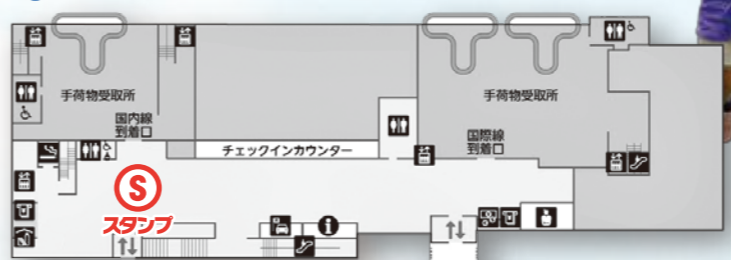

スタンプ設置場所

スタンプ獲得方法

空港内で行われている右記のイベントにチャレンジするとスタンプがもらえるよ!

- ちびっ子運動のうりよく測定
- ミニステージ
- チャレンジブースアトラクション
- ワークショップ
- チャレンジブースポーナスポイント
- スタンプ設置場所(クイズコーナー)

3F 展望デッキ・レストラン

3F 展望デッキがおすすめ!

飛行機の発着が見られる時間

| 出発 | 到着 |
|--------------------|--------------------|
| 12:25 札幌(新千歳) | 11:20 福岡 |
| 12:55 那覇 | 12:15 札幌(新千歳) |
| 13:20 鹿児島 | 12:40 上海(浦東) ※6⑥のみ |
| 13:40 上海(浦東) ※6⑥のみ | 13:30 那覇 |
| 14:10 札幌(新千歳) | 13:35 札幌(新千歳) |
| 14:15 出雲 | 16:10 出雲 |
| 16:40 福岡 | |

※予定時刻より少し早めがおすすめです。天候等の状況により異なる場合があります。

10:00~16:00 スタンプラリー抽選会会場

スタンプを集めたらここへ集合!

2F 出発ロビー・フードコート・土産店

10:00~16:00

チャレンジブース

●場所: センタードーム ●対象: 2歳頃~小学生
●協賛: セキスイハイム・一条工務店・積水ハウス・静岡トヨタ

1F 到着ロビー・総合案内

センタードーム

レーシングスーツのサイズは110・130・150のご用意がございます

レーシングコスチュームを着てGR88と写真を撮ろう!

※車の画像はイメージです。実際のものとは異なる場合があります。

空港ターミナルビルでのイベント!

富士山静岡空港 @空港ターミナルビル各所

子どもたち集まれ! パルシステムふれあいイベント 場所 3階展望ホール

日時 10/5^土・6^日 10:00~16:00