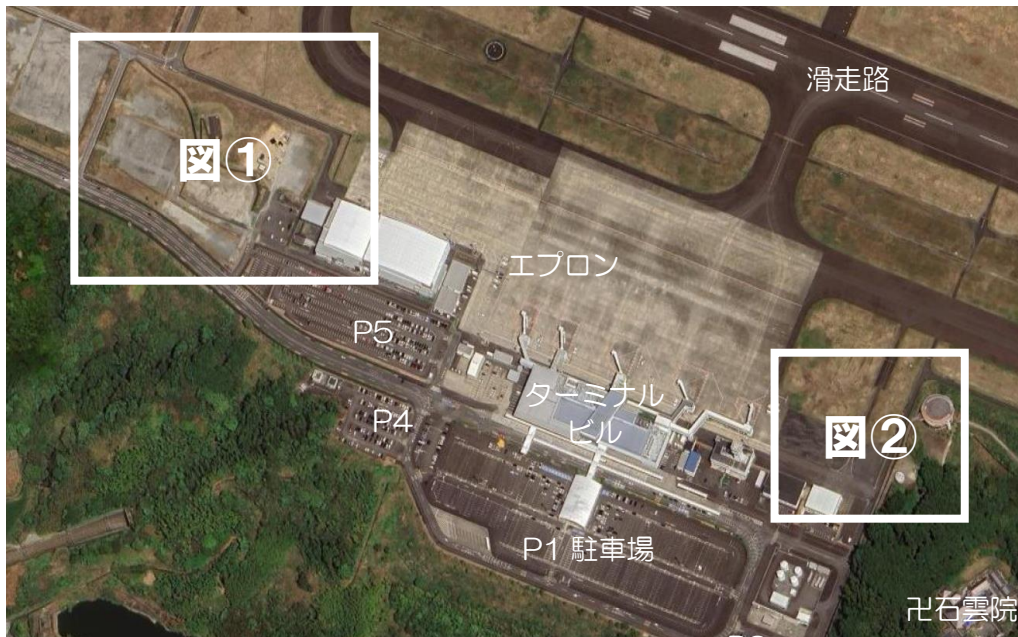

■ 資料ダウンロードページ

<https://www.mtfuji-shizuokaairport.jp/information/event-planning-proposal/>

■対象区域

①空港西側用地（下図の着色部分／一部でも可）

②石雲院展望デッキ

※C区画は平日使用不可。休日も一部使用できない可能性があります。

<全体位置図>

以上